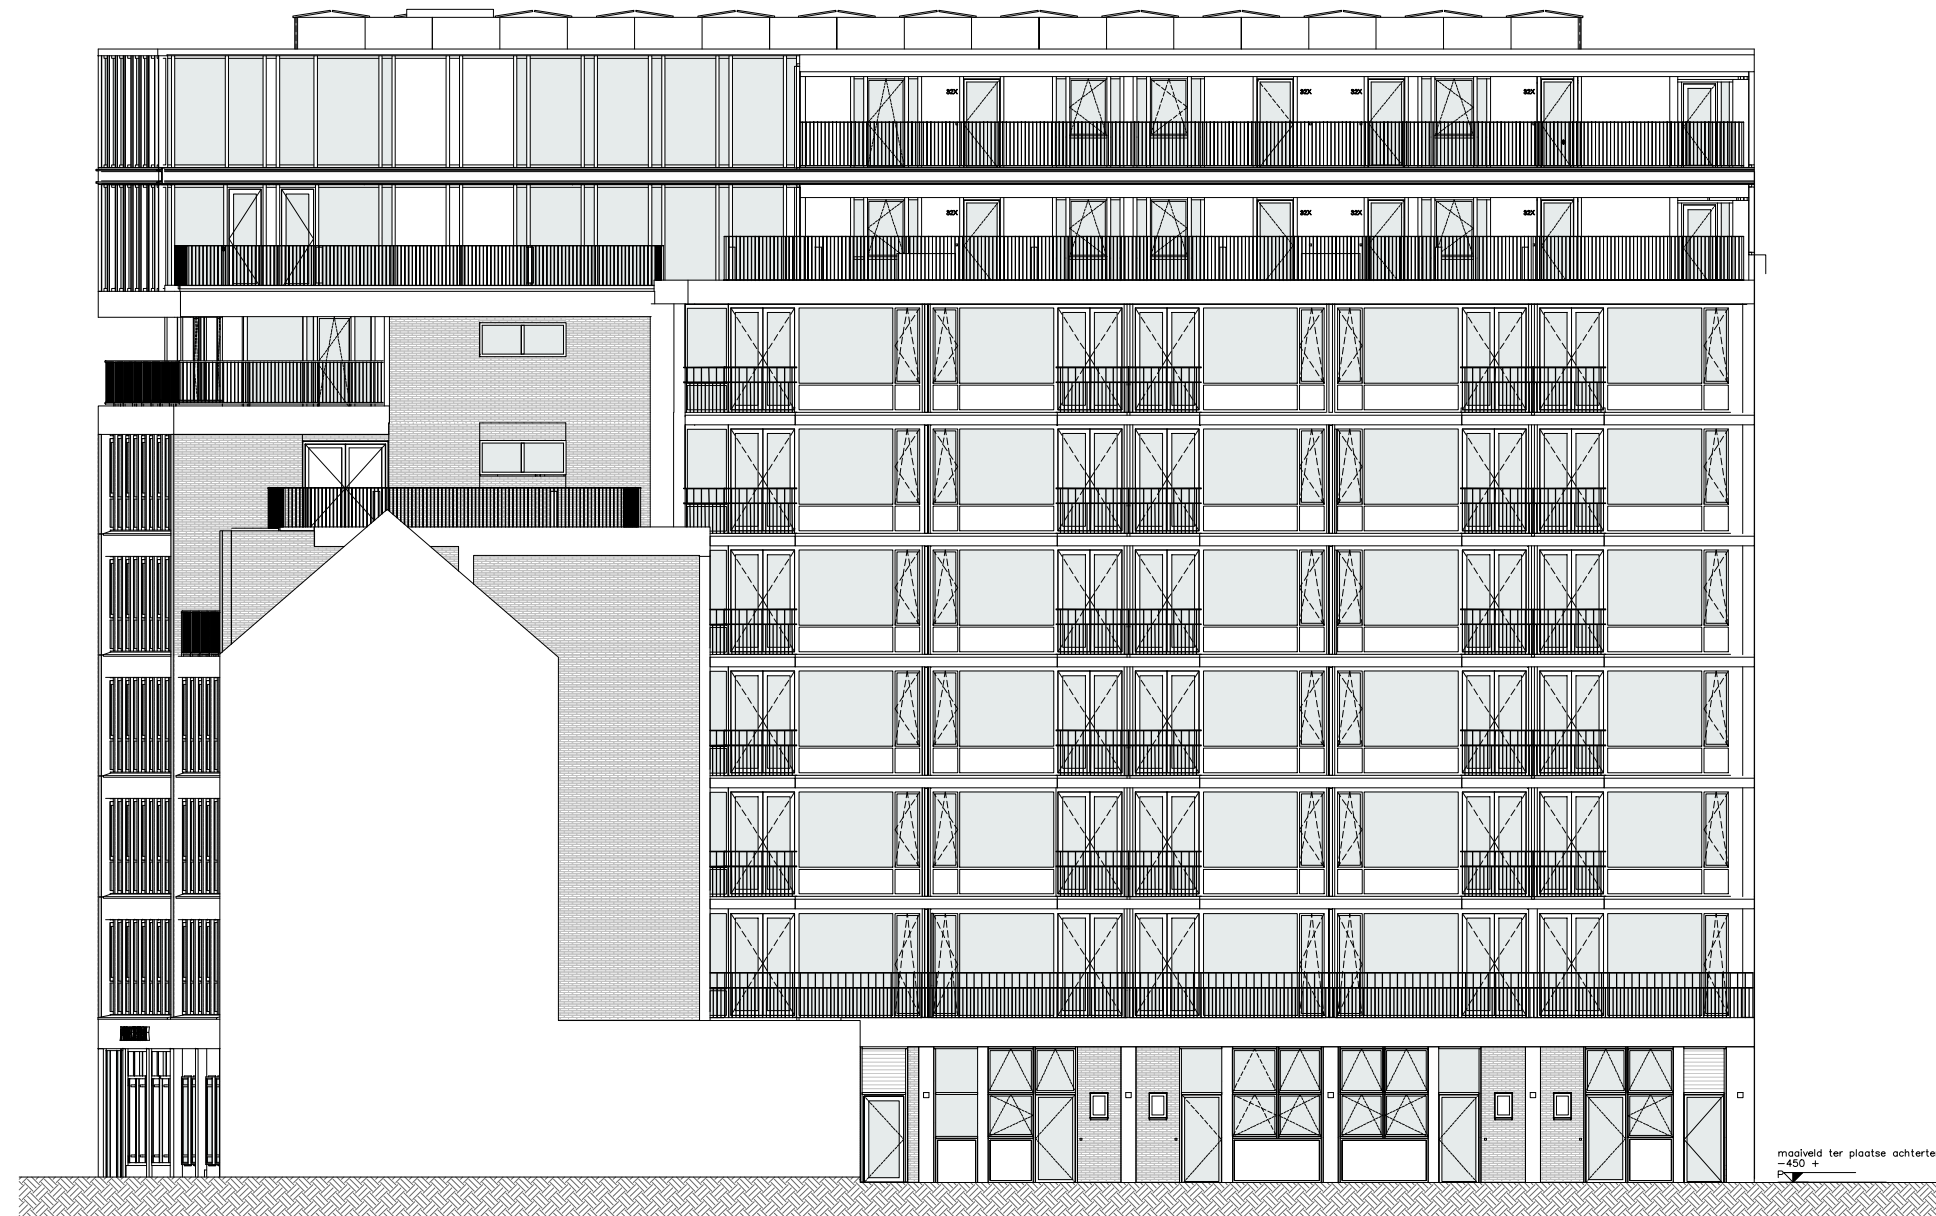

NOORDGEVEL

The West Blake

WESTBLAAK 24-32 | ROTTERDAM

OOSTGEVEL

The West Blake

WESTBLAAK 24-32 | ROTTERDAM

ZUIDGEVEL

The West Blake

WESTBLAAK 24-32 | ROTTERDAM

WESTGEVEL

The West Blake

WESTBLAAK 24-32 | ROTTERDAM

Type K.

Midtown

Appartement 5.08 Verdieping 5

Datum: 29-05-2024
Schaal 1:50