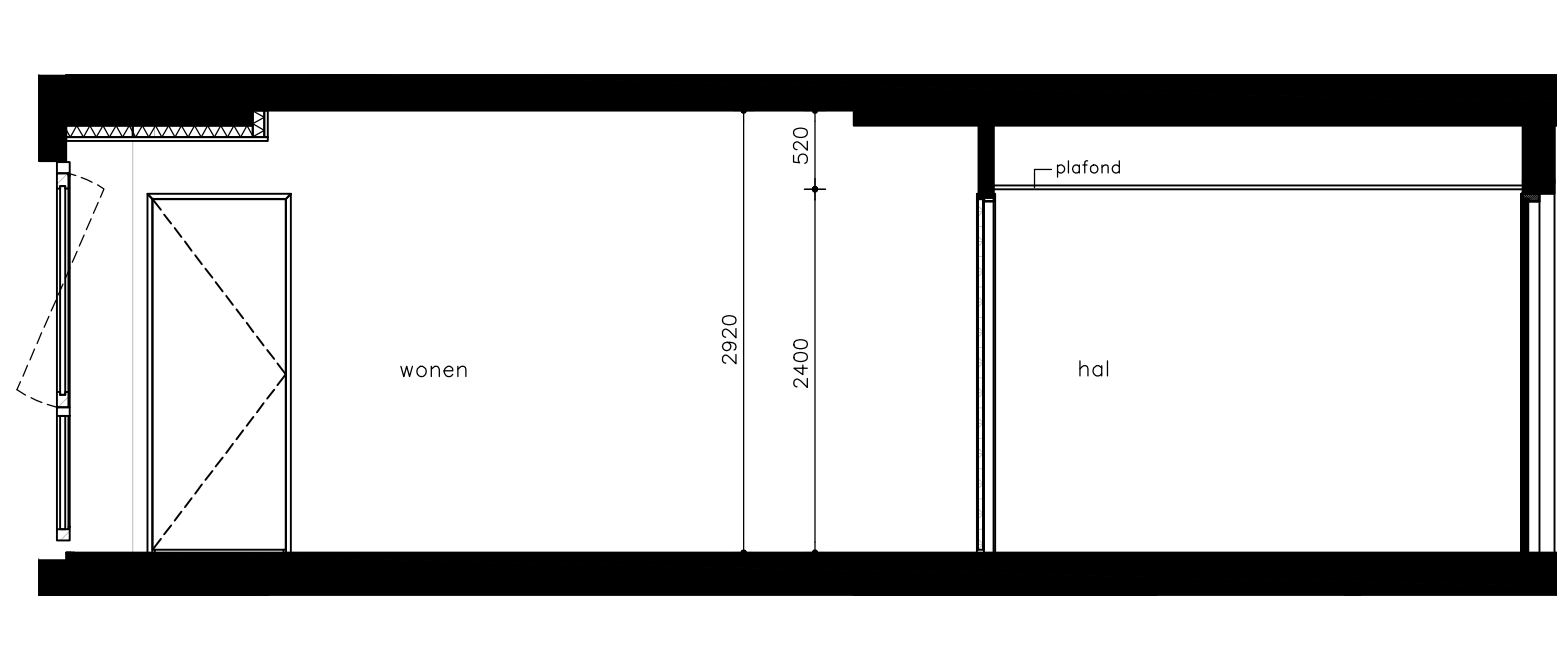

The West Blake

WESTBLAAK 24-32 | ROTTERDAM

Doorsnede

Type K

Midtown

Doorsnede appartement
5.08

Schaal 1:50