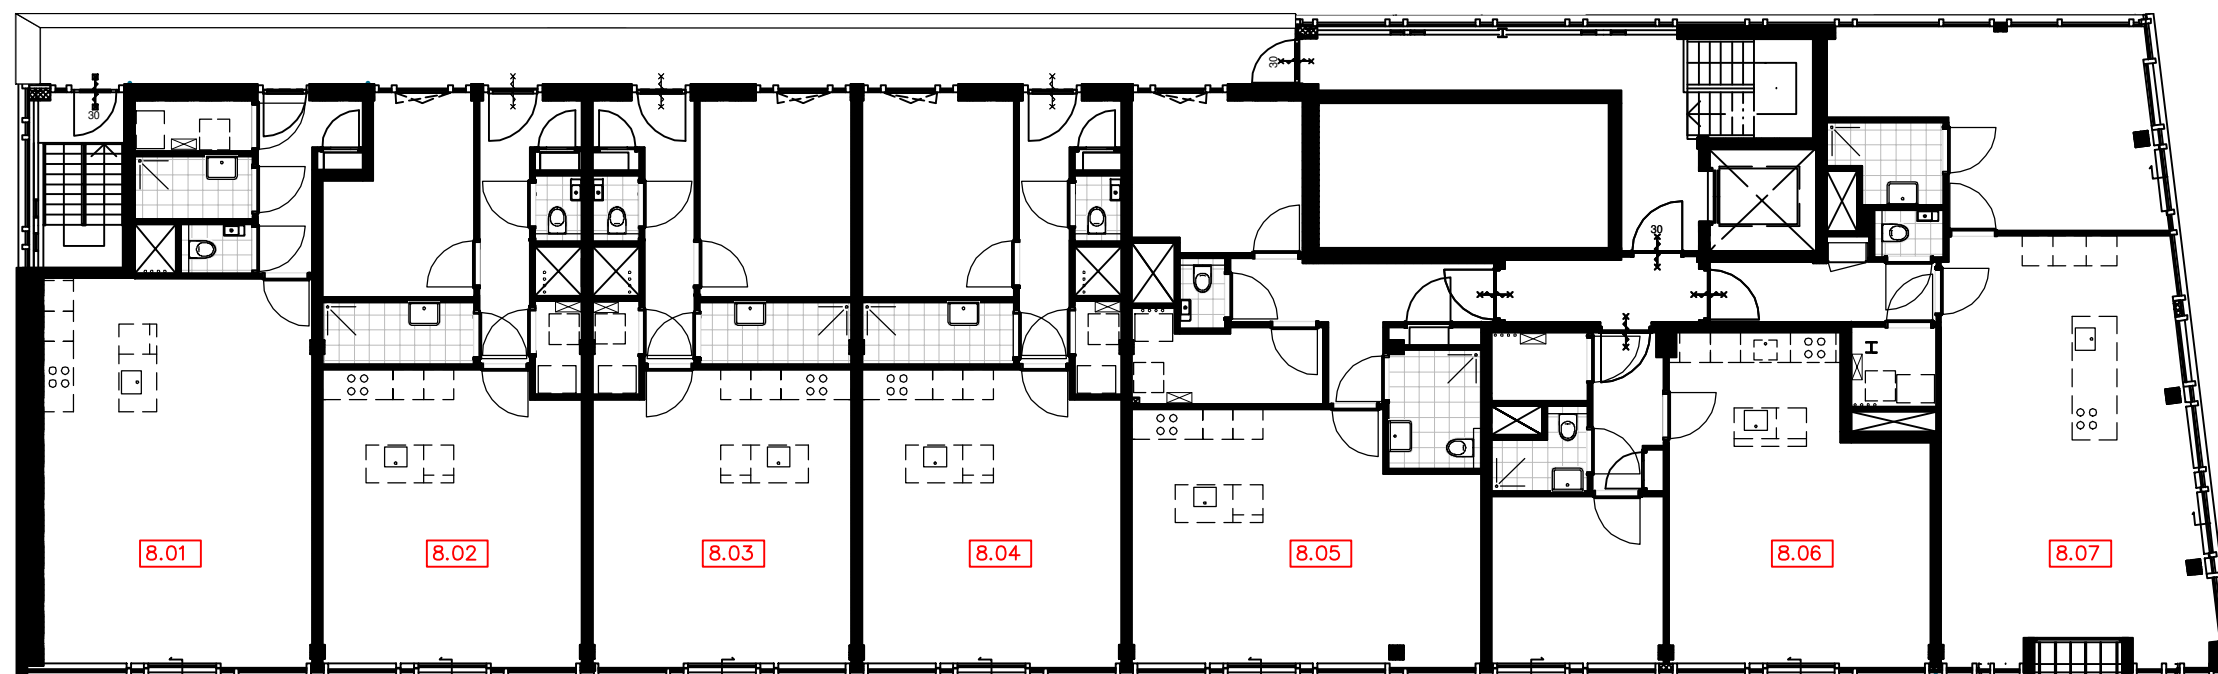

overzicht
4e verdieping

The West Blake

WESTBLAAK 24-32 | ROTTERDAM

overzicht
5e verdieping

The West Blake

WESTBLAAK 24-32 | ROTTERDAM

overzicht
6e verdieping

The West Blake

WESTBLAAK 24-32 | ROTTERDAM

overzicht
7e verdieping

The West Blake

WESTBLAAK 24-32 | ROTTERDAM

overzicht
8e verdieping

The West Blake

WESTBLAAK 24-32 | ROTTERDAM

maaiveld ter plaatse hoofdingang
-330 +