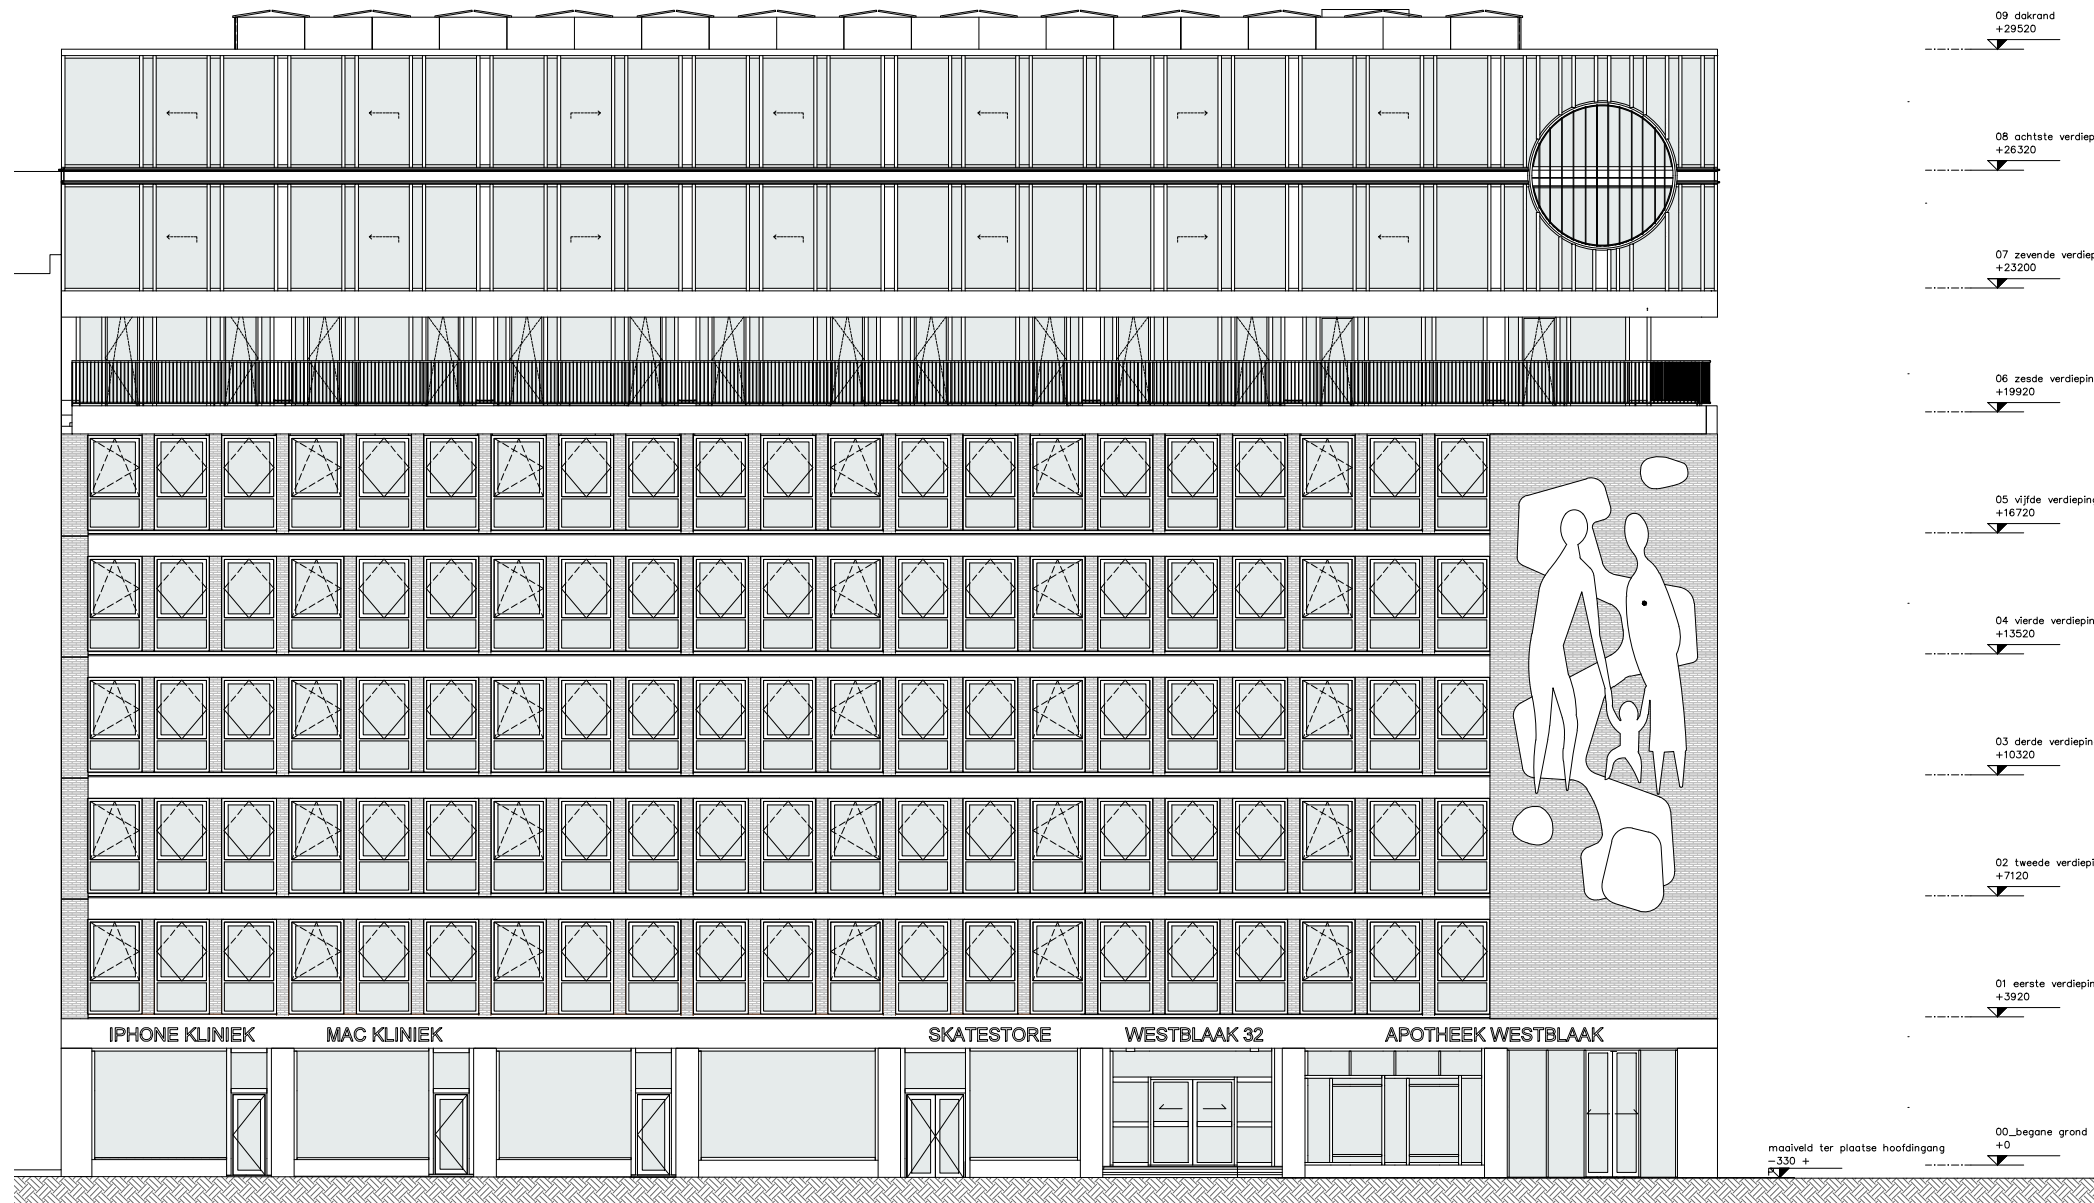

WESTBLAAK 24-32 | ROTTERDAM

overzicht
7e verdieping

The West Blake

WESTBLAAK 24-32 | ROTTERDAM

overzicht
8e verdieping

The West Blake

WESTBLAAK 24-32 | ROTTERDAM

maaiveld ter plaatse hoofdingang
-330 +