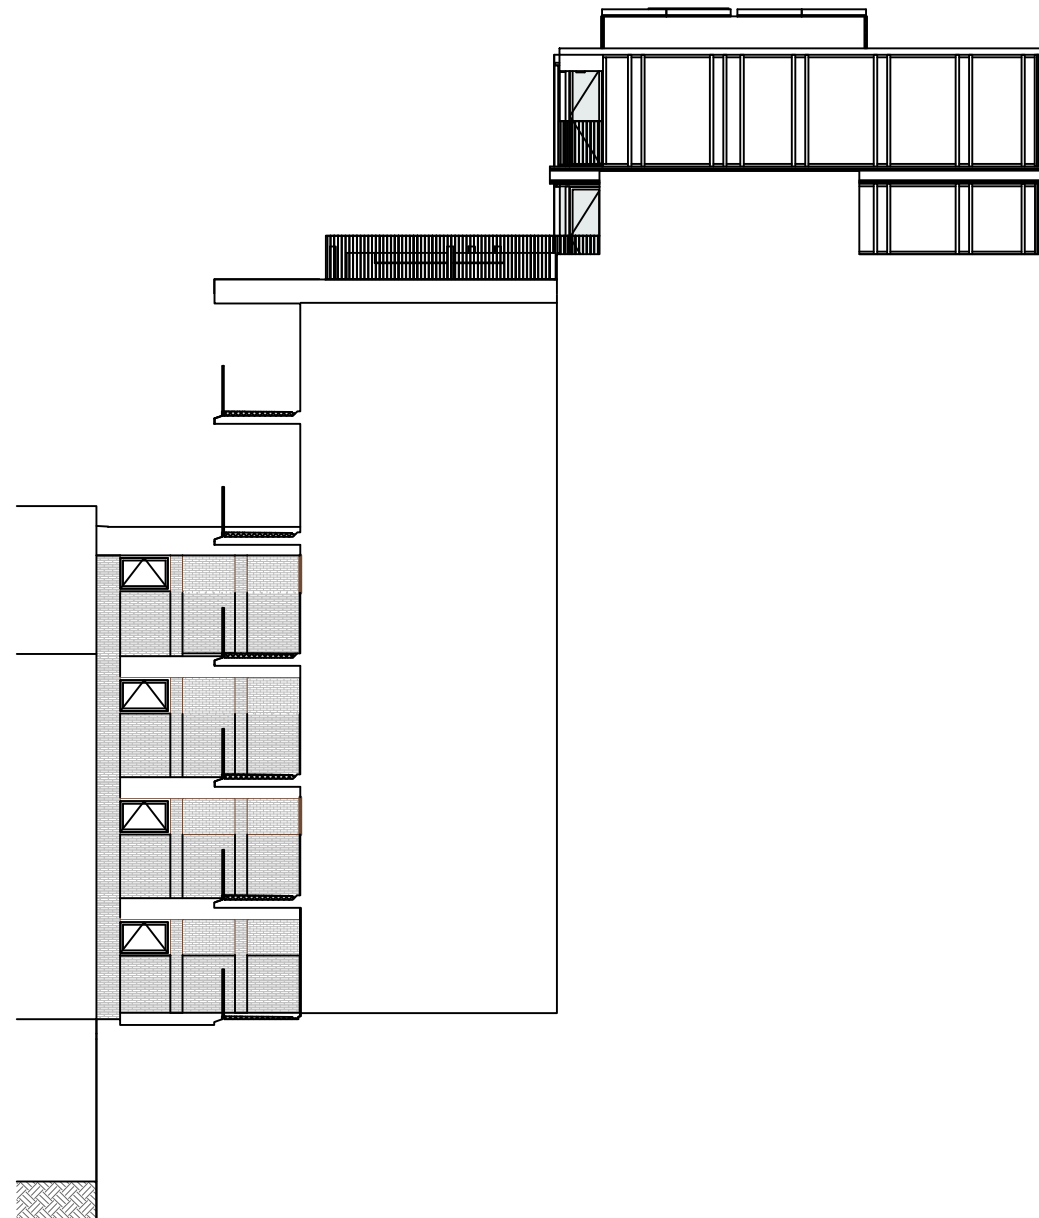

overzicht
4e verdieping

The West Blake

WESTBLAAK 24-32 | ROTTERDAM

overzicht
5e verdieping

The West Blake

WESTBLAAK 24-32 | ROTTERDAM

overzicht
6e verdieping

The West Blake

WESTBLAAK 24-32 | ROTTERDAM

overzicht
7e verdieping

The West Blake

WESTBLAAK 24-32 | ROTTERDAM

overzicht
8e verdieping

The West Blake

WESTBLAAK 24-32 | ROTTERDAM

maaiveld ter plaatse hoofdingang
-330 +

NOORDGEVEL

The West Blake

WESTBLAAK 24-32 | ROTTERDAM

OOSTGEVEL

The West Blake

WESTBLAAK 24-32 | ROTTERDAM

ZUIDGEVEL

The West Blake

WESTBLAAK 24-32 | ROTTERDAM

WESTGEVEL

The West Blake

WESTBLAAK 24-32 | ROTTERDAM

Type K.

Midtown

Appartement 5.08 Verdieping 5

Datum: 29-05-2024
Schaal 1:50