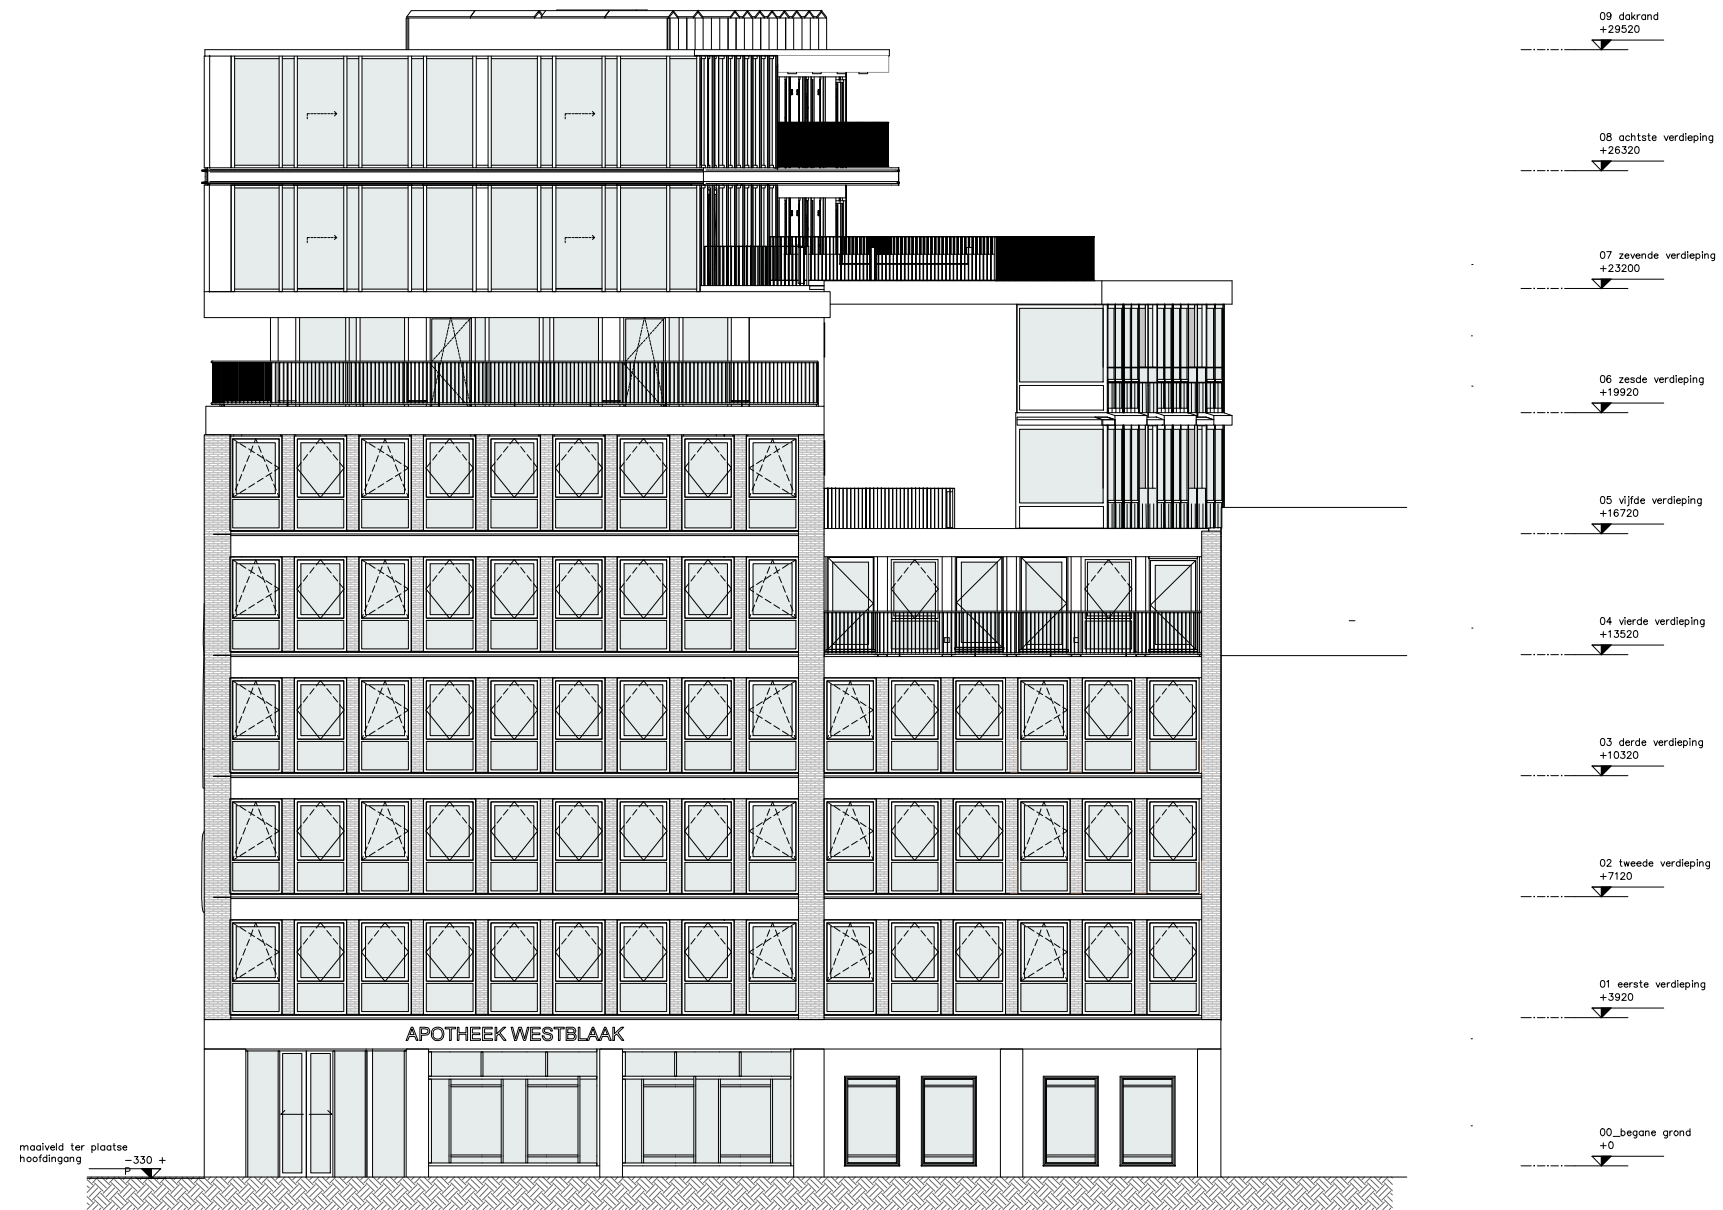

NOORDGEVEL

The West Blake

WESTBLAAK 24-32 | ROTTERDAM

OOSTGEVEL

The West Blake

WESTBLAAK 24-32 | ROTTERDAM

ZUIDGEVEL

The West Blake

WESTBLAAK 24-32 | ROTTERDAM

WESTGEVEL

The West Blake

WESTBLAAK 24-32 | ROTTERDAM

Type K.

Midtown

Appartement 5.08 Verdieping 5

Datum: 29-05-2024
Schaal 1:50