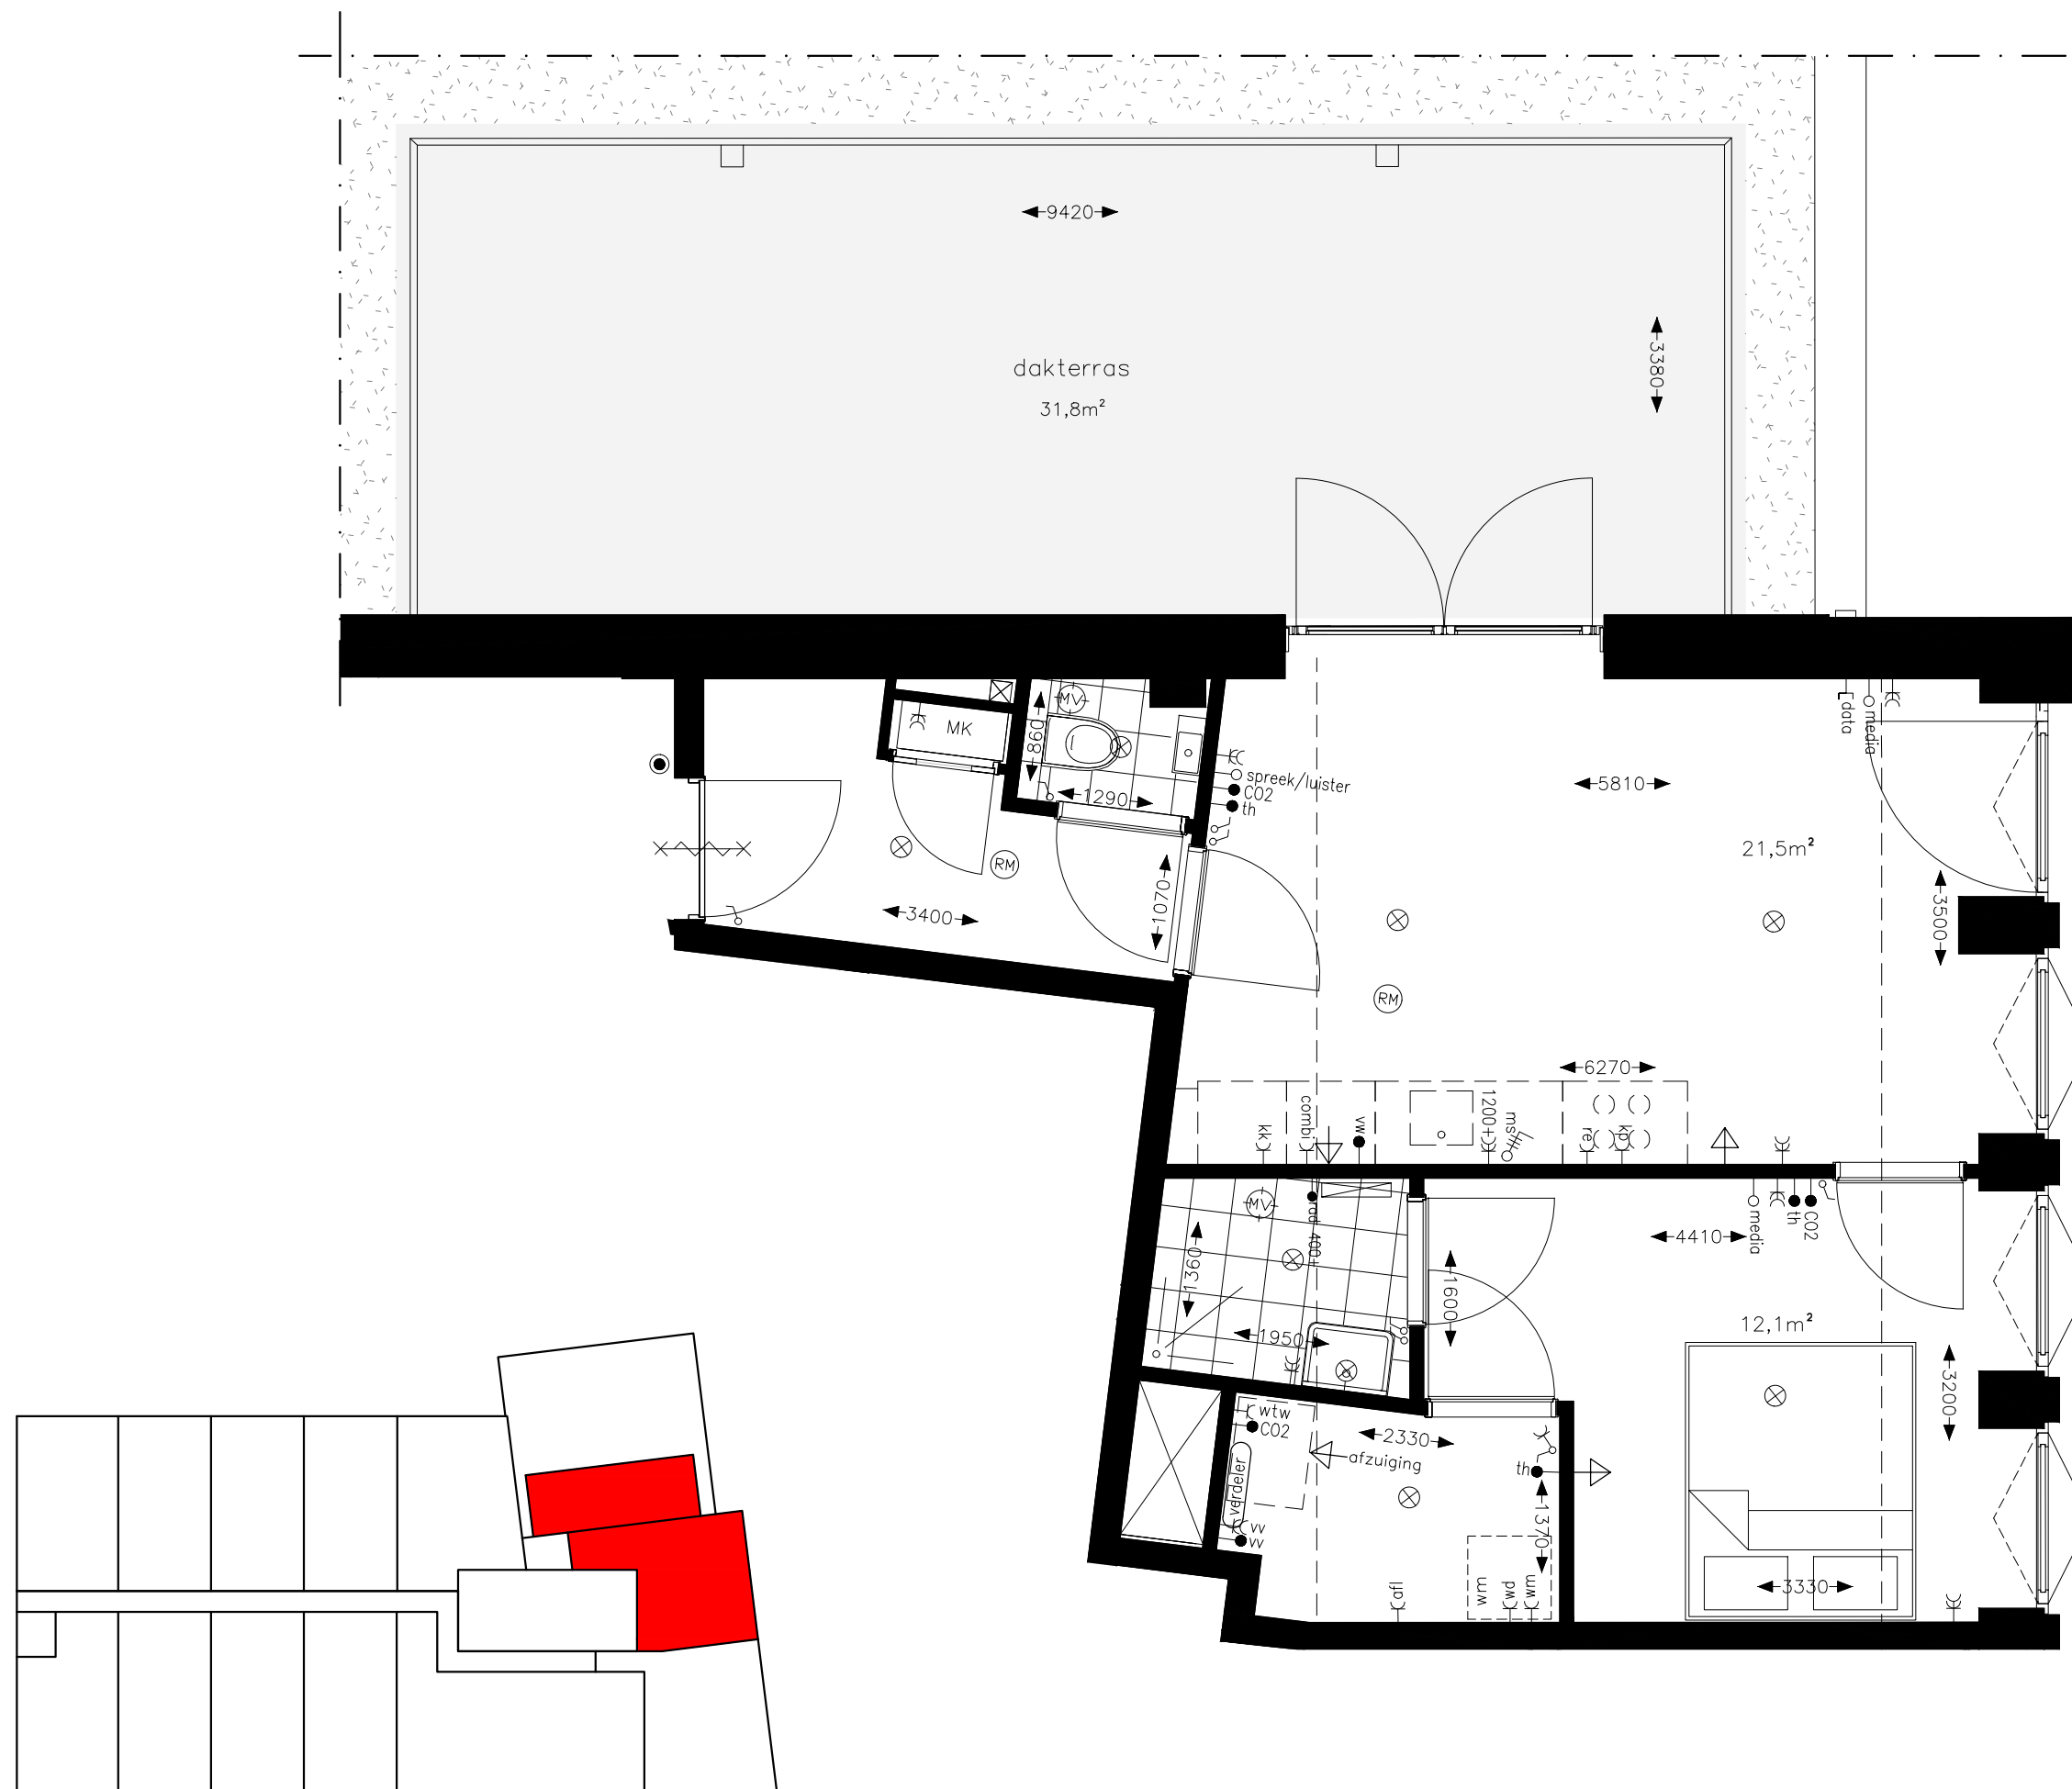

WESTBLAAK 24-32 | ROTTERDAM

WESTGEVEL

The West Blake

WESTBLAAK 24-32 | ROTTERDAM

Type K.

Midtown

Appartement 5.08 Verdieping 5

Datum: 29-05-2024
Schaal 1:50

The West Blake

WESTBLAAK 24-32 | ROTTERDAM

Doorsnede

Type K

Midtown

Doorsnede appartement
5.08

Schaal 1:50